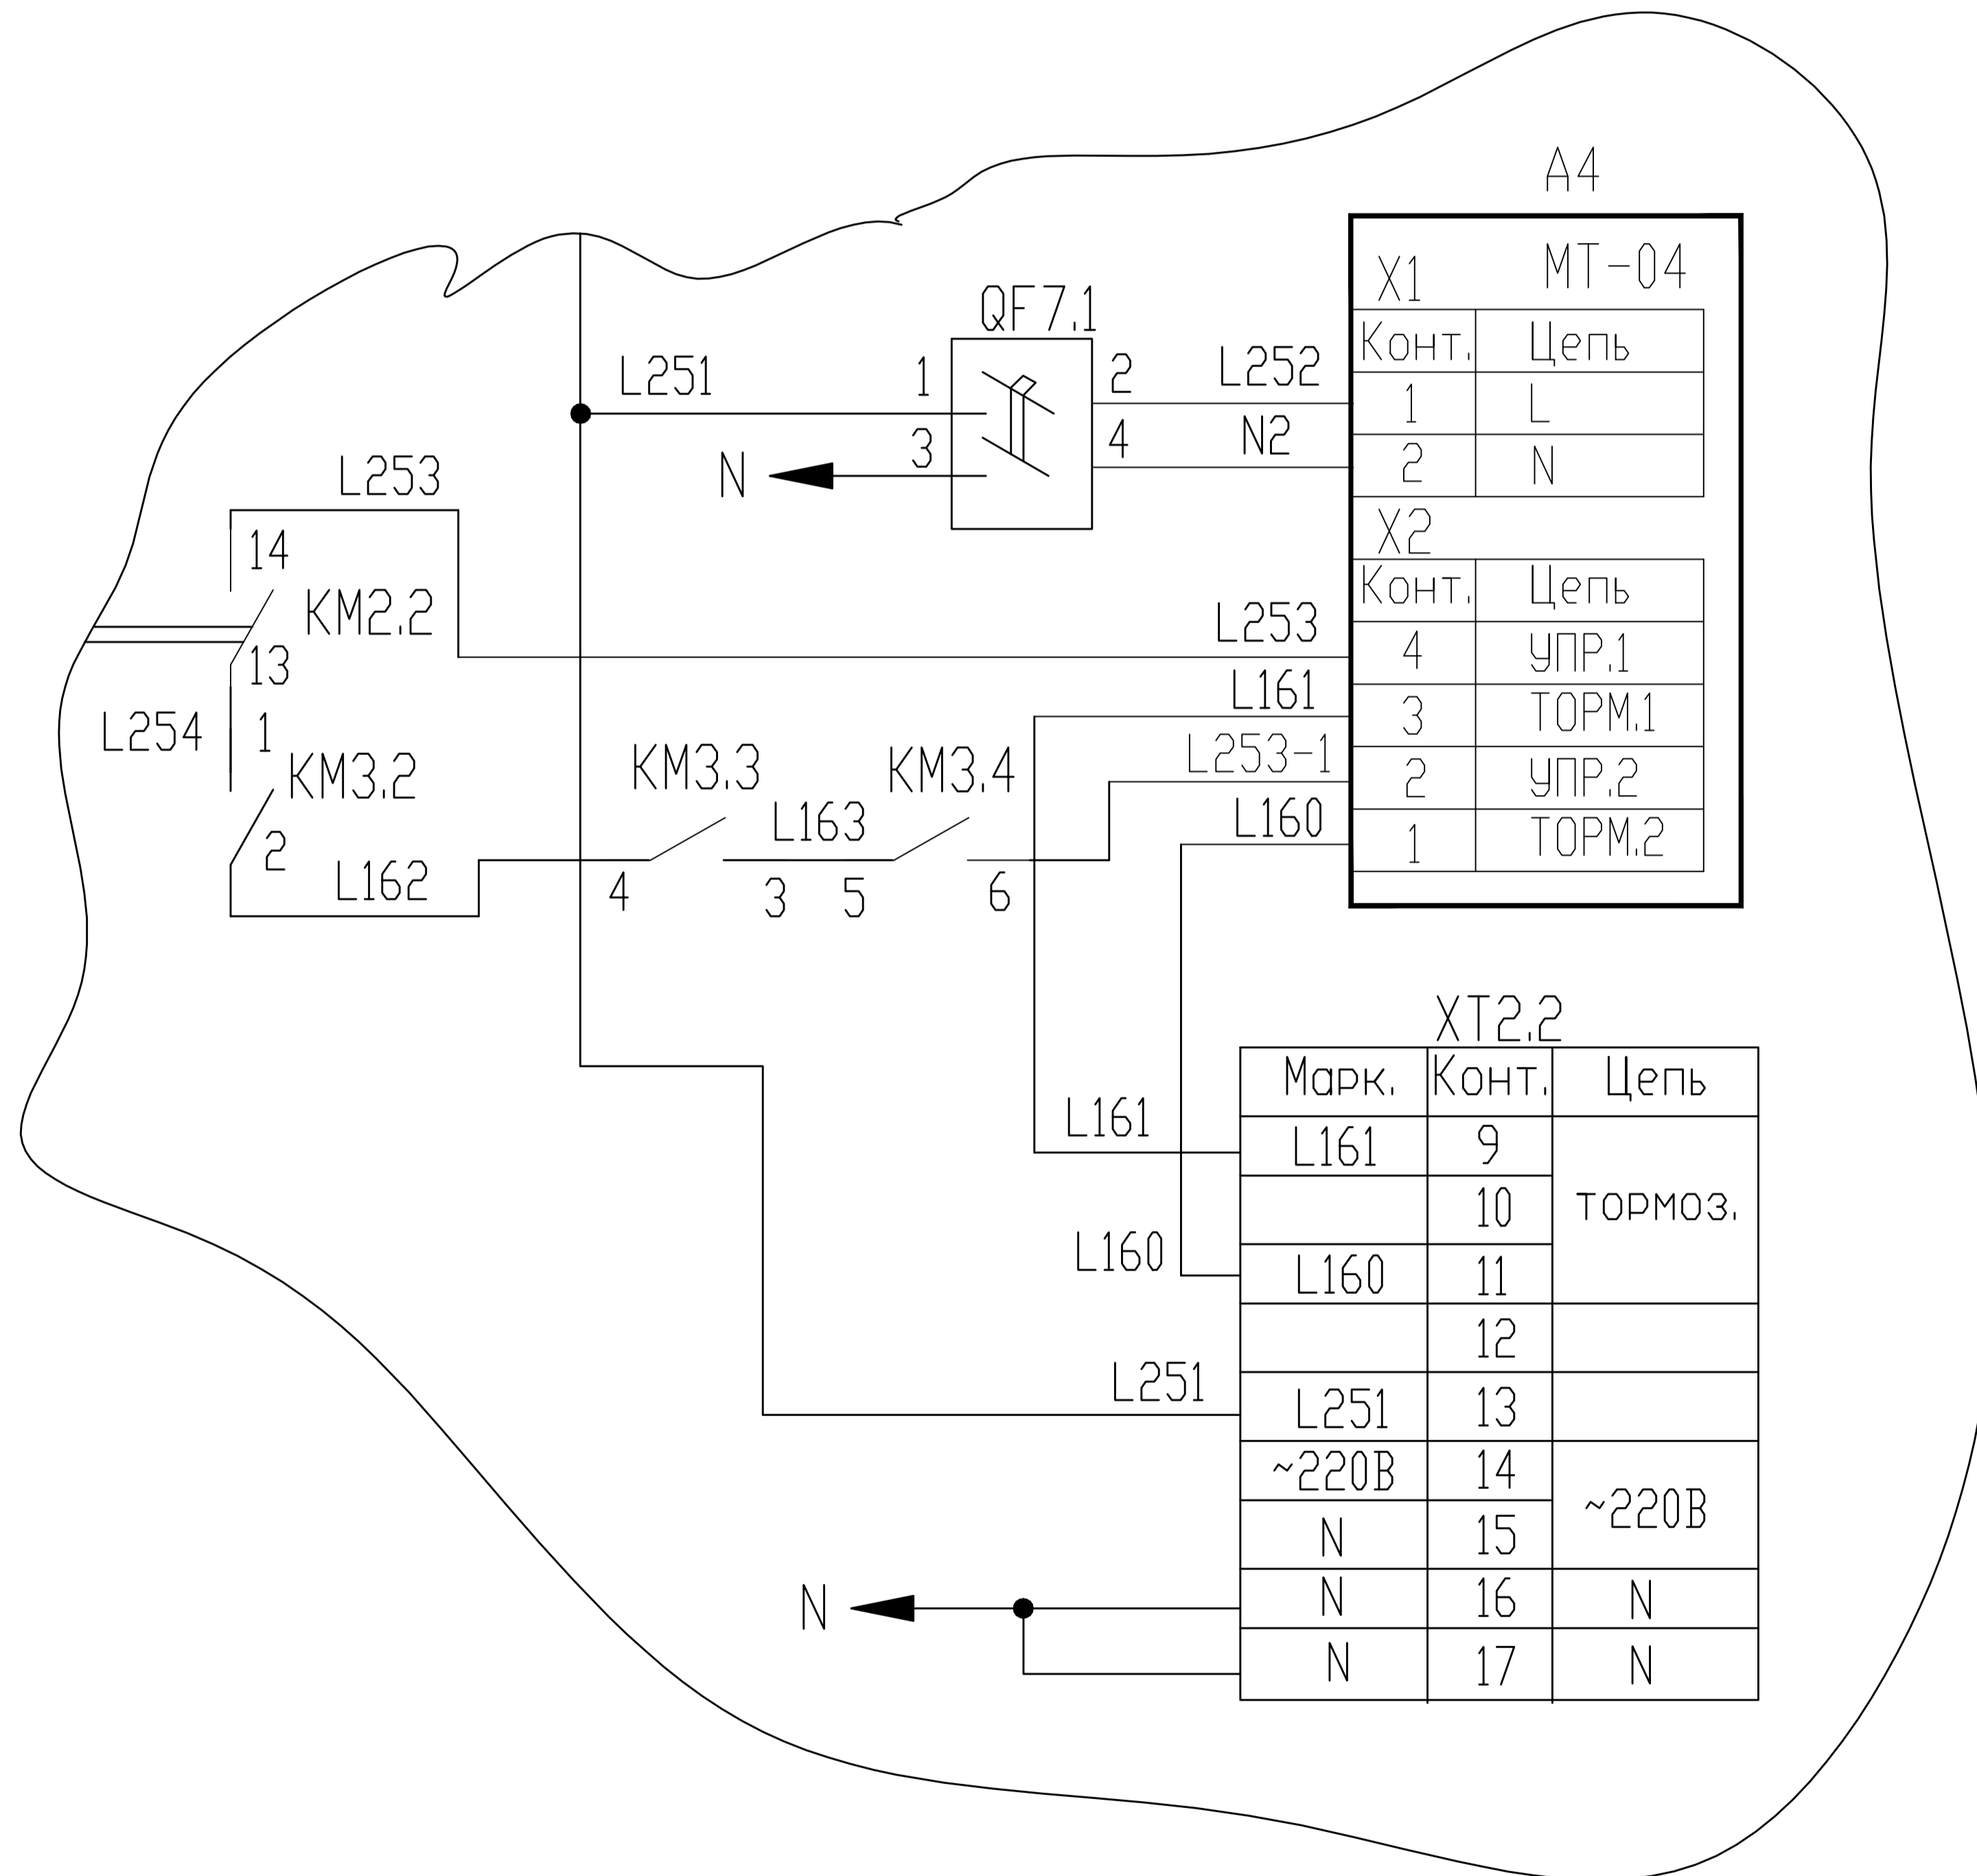

Подключение для модуля тормоза МТ-04
УИРФ.468335.004-03

Подключение для модуля тормоза МТ-04
УИРФ.468335.004-01