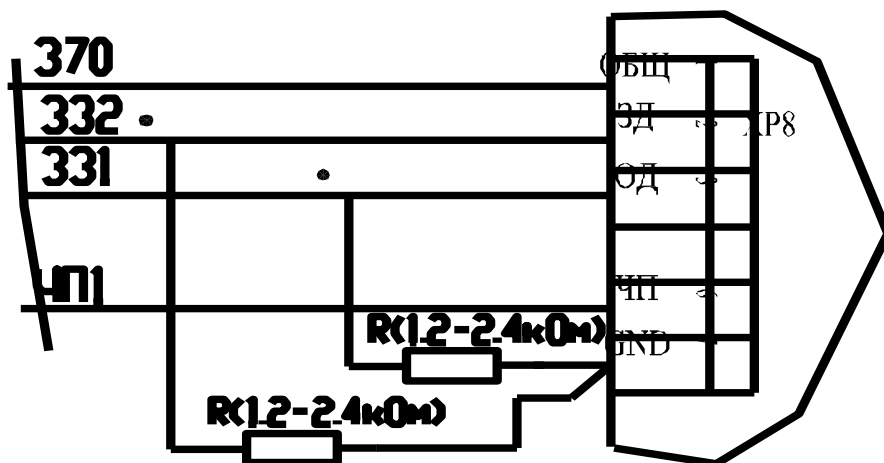

ОБЩЕСТВО С ОГРАНИЧЕННОЙ
ОТВЕТСТВЕННОСТЬЮ «Э-ЛИФТ»

109428, г. Москва, 1-ый Институтский проезд, дом.1, стр.1, помещение XI, комната 22
+7(495) 450-35-33 e-lifts@mail.ru
р/с 40702810338070104414 Сбербанк РФ г. Москвы
БИК 044525225 к/с 30101810400000000225 ОКПО 55251373 ОКОНХ 95120, 95300

№ Э-00/44_ от _21.09.2023г._

На № _____

Руководителю
предприятия

Информационное письмо

Для устранения ложного срабатывания команды на открытие дверей из за наводок, которые могут возникать в шахте, установить резистор между общим проводом на преобразователе частоты привода дверей и 331 и 332 проводами, как показано на рисунке ниже. Номинал резистора 1,2-2,4кОм.

ЕС-LD-180

Технический
директор

А. В. Гневашев.